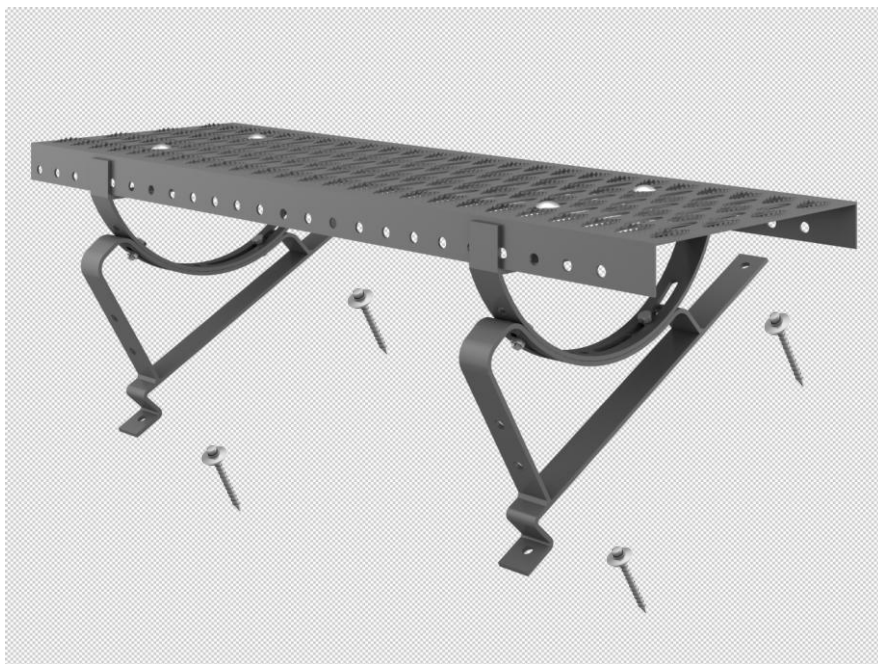

Комплект кровельного мостика 80 см

– элементы:

- ▶ Кровельный мостик 80 см
- ▶ кронштейн к металлочерепице - 2 шт,
- ▶ крепление мостика к кронштейну - 2 шт,
- ▶ комплект монтажных болтов
- ▶ Саморезы – 4 шт

Используется для металлочерепицы:

SZAFIR, RUBIN PLUS, KRON, OPTIMA, MODUS, ARAD PREMIUM, REGLE.

Доступны цвета RAL 8017, RAL7024, RAL8004, RAL 9005, RAL 3004, RAL8012

Срок реализации - 10 рабочих дней

При заказе обязательно указать тип металлочерепицы и размер модуля (напр. SZAFIR 350/15).

От этих параметров зависят кронштейны.