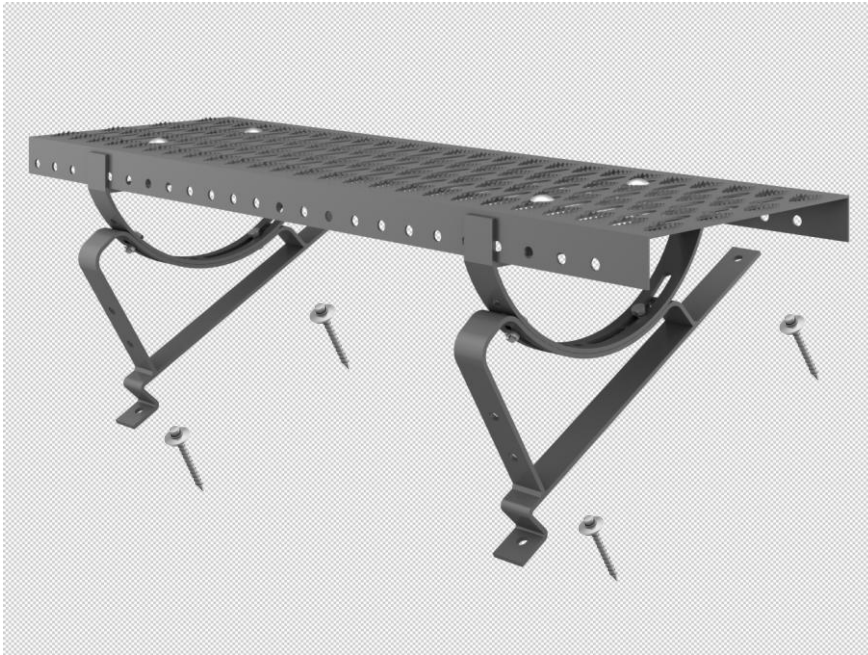

Комплект кровельного мостика 120 см

– элементы:

- ▶ Кровельный мостик 120 см
- ▶ кронштейн к металлочерепице - 3 шт,
- ▶ крепление мостика к кронштейну - 3 шт,
- ▶ комплект монтажных болтов
- ▶ Саморезы – 6 шт

Используется для металлочерепицы:
SZAFIR, RUBIN PLUS, KRON, OPTIMA, MODUS, ARAD PREMIUM, REGLE.

Доступны цвета RAL 8017, RAL7024, RAL8004, RAL 9005, RAL 3004, RAL8012
Срок реализации - 10 рабочих дней

При заказе обязательно указать тип металлочерепицы и размер модуля (напр. SZAFIR 350/15).
От этих параметров зависят кронштейны.